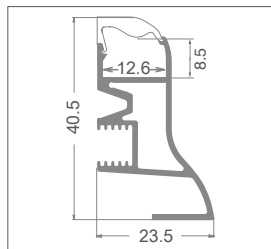

## ACCESSOIRES COMPRIS

Chaque barre de 3 mètres est munie de 3 paires de pièces de fixation.

## MONTAGE

En surface avec les pièces de fixation.

## EMBALLAGE

Packs de 5 barres de 3 mètres avec écran et accessoires. Accessoires de rechange disponibles avec un code distinct; courbe à 90° interne et externe disponible avec un code distinct.

Coupe de profilé Project sur mesure\*: