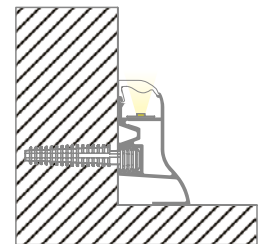

PROFILÉS DÉCORATIFS - PLINTHE: P04I

CARACTÉRISTIQUE

Profilé 'plinthe' pour positionnement mural et émission vers le haut: utilisation décorative et fonctionnelle avec éclairage de service.

UTILISABLE AVEC DES RUBANS LED D'UNE LARGEUR MAXIMALE:

11 mm

TENSION MAXIMALE DE:

24W/m

MATÉRIAU:

Profilé en aluminium 6063 avec écran en PMMA blanc.

ACCESSOIRES COMPRIS

Chaque barre de 3 mètres est munie de 3 paires de pièces de fixation.

MONTAGE

En surface avec les pièces de fixation.

EMBALLAGE

Packs de 5 barres de 3 mètres avec écran et accessoires. Accessoires de rechange disponibles avec un code distinct; courbe à 90° interne et externe disponible avec un code distinct.